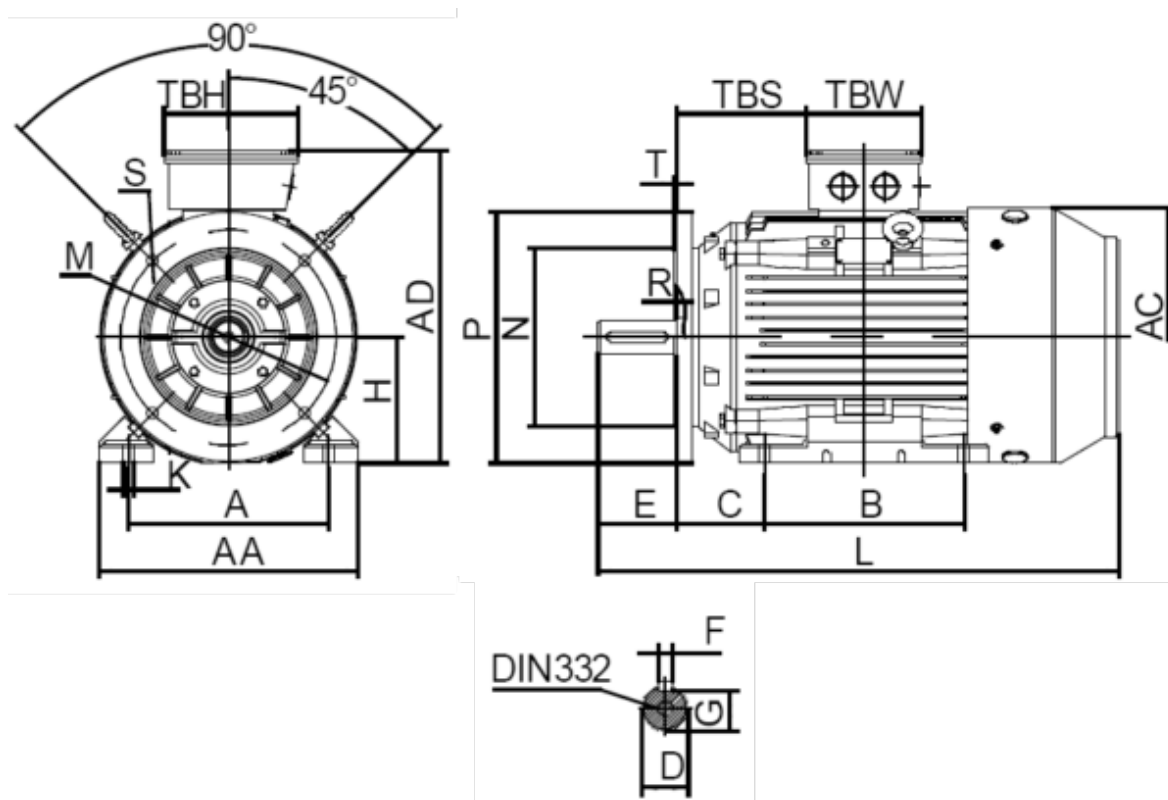

Varenummer: 250300550227
 Beskrivelse: Kleedrive T3C 132S1-2 5.5KW 2800 o/min
 3x400/690V 50HZ IP55 B35 Eff=89,2%

Mål

| | | |
|-----------|------------|-----------|
| A = 216 | F = 10 | TBW = 134 |
| AA = 263 | G = 33 | |
| AC = Ø259 | H = 132 | |
| AD = 332 | HD = 200 | |
| B = 140 | K = Ø12 | |
| C = 89 | L = 467 | |
| D = Ø38 | TBH = 134 | |
| E = 80 | TBS = 61.5 | |